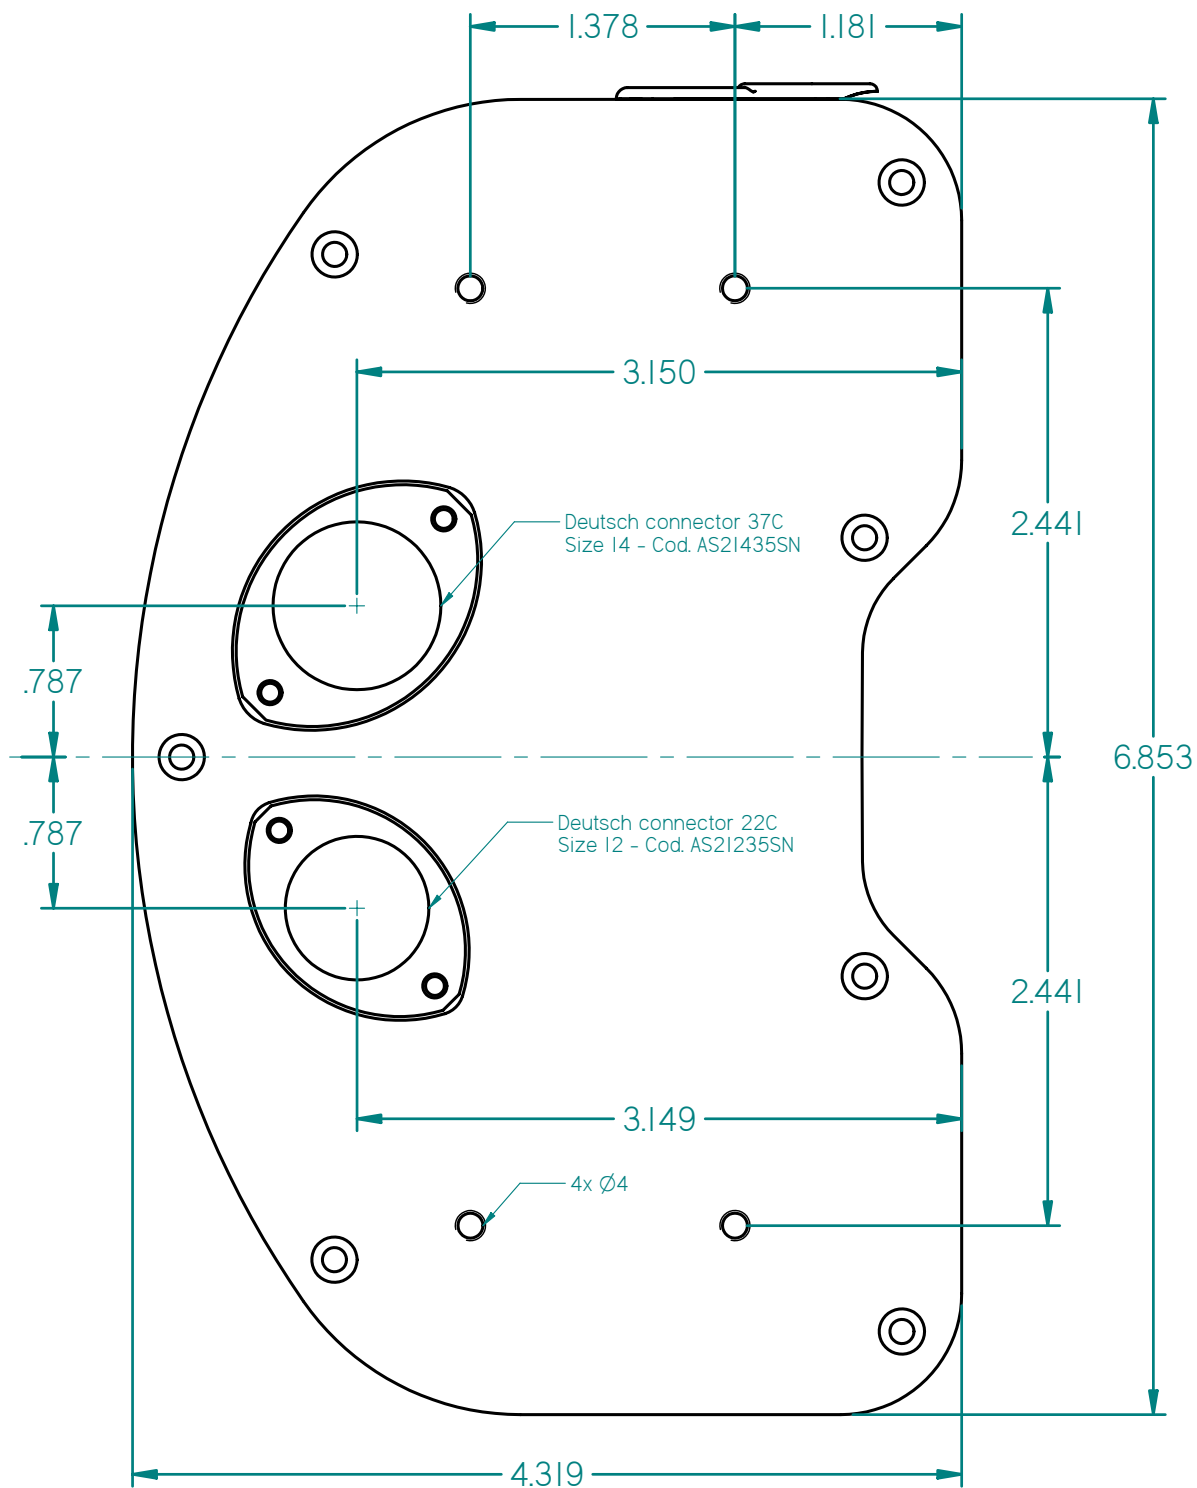

N.rev	Nota sulla revisione	Data	Firma	Controllo
-------	----------------------	------	-------	-----------

Quotes in millimeters [mm]

A4 paper size: 210 x 297 mm

Rif.	Quantità	Titolo/Nome, materiale		N. articolo/Riferimento	
Progettato da	Controllato da	Approvato da - Data	Nome file MXL_PRO_12ch Template_A4	Data 20/01/2005	Scala 1 : 1
		Titolo / Nome MXL_PRO 12 channels template: A4 paper size / Quotes in millimeters			
		Numero disegno		Modifica	Foglio

Quotes in inches ["]

Letter paper size: 8.5" x 11"

Rif.	Quantità	Titolo/Nome, materiale			N. articolo/Riferimento	
Progettato da	Controllato da	Approvato da - Data	Nome file MXL_PRO_12ch Template_letter	Data 20/01/2005	Scala 1 : 1	
		Titolo / Nome MXL_PRO 12 channels template: Letter paper size / Quotes in inches				
		Numero disegno			Modifica	Foglio