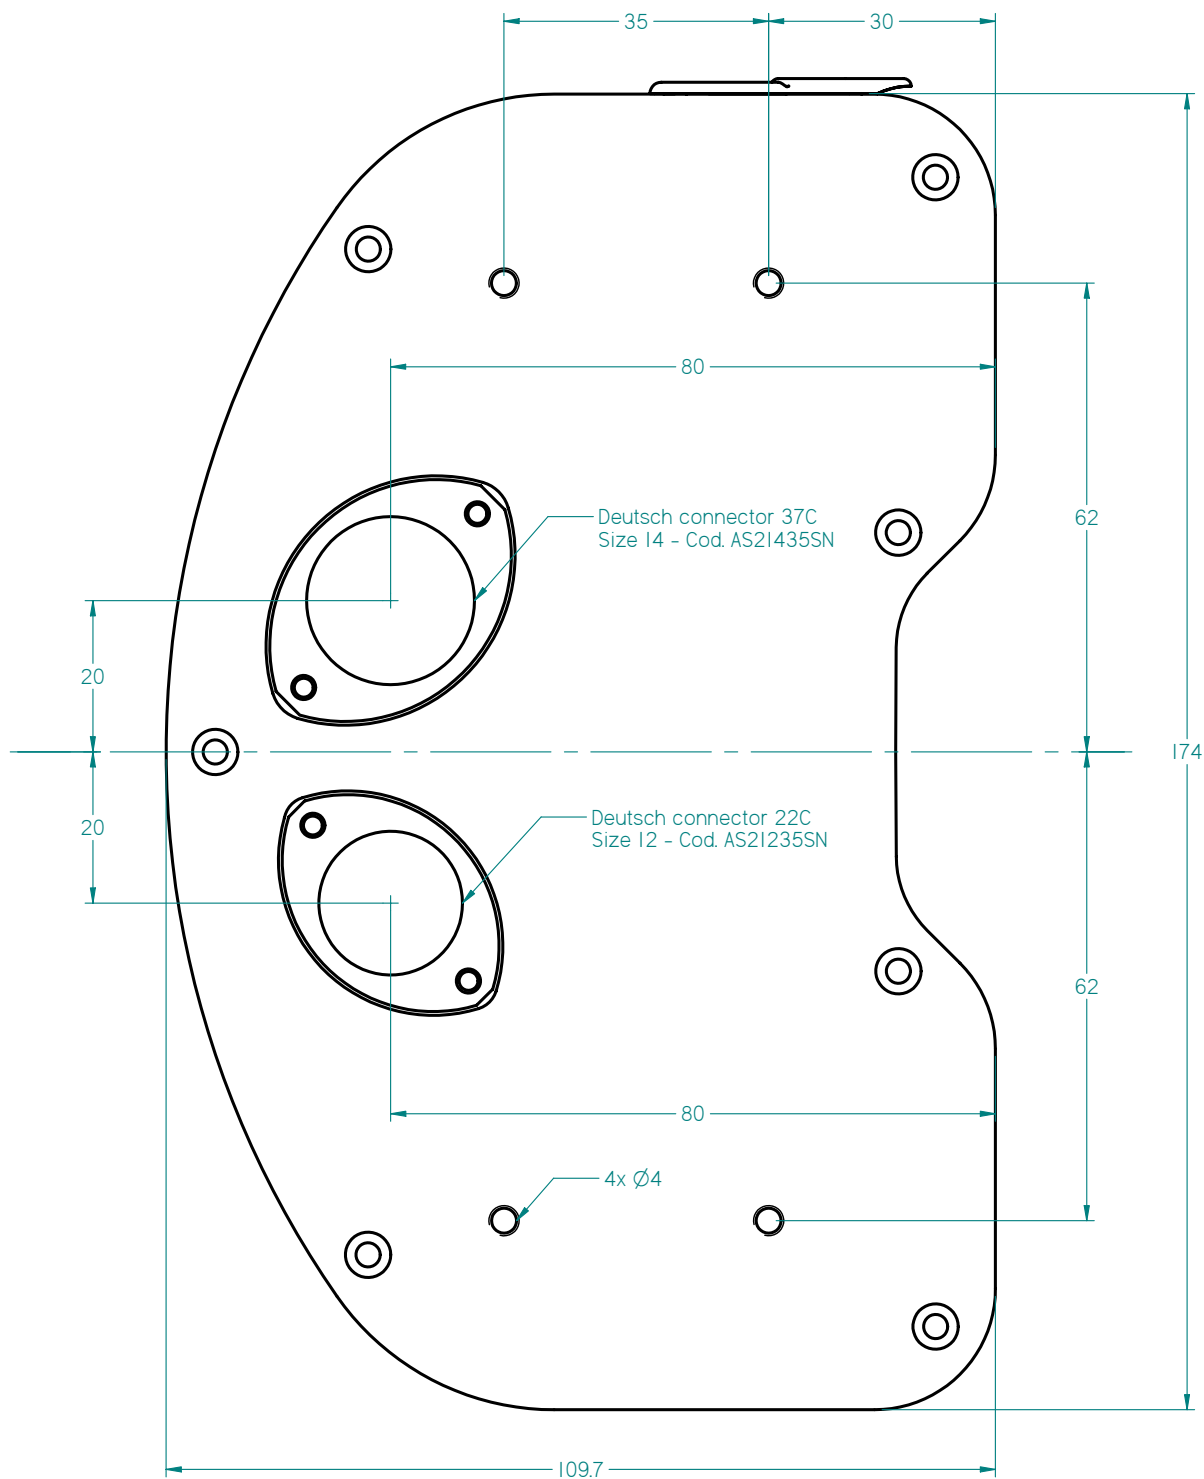

N.rev	Nota sulla revisione	Data	Firma	Controllo
-------	----------------------	------	-------	-----------

Quotes in millimeters [mm]

A4 paper size: 210 x 297 mm

Rif.	Quantità	Titolo/Nome, materiale		N. articolo/Riferimento	
Progettato da	Controllato da	Approvato da - Data	Nome file MXL_PRO_12ch Template_A4	Data 20/01/2005	Scala 1 : 1
		Titolo / Nome MXL_PRO 12 channels template: A4 paper size / Quotes in millimeters			
		Numero disegno		Modifica	Foglio

Quotes in inches ["]

Letter paper size: 8.5" x 11"

Rif.	Quantità	Titolo/Nome, materiale			N. articolo/Riferimento	
Progettato da	Controllato da	Approvato da - Data	Nome file MXL_PRO_12ch Template_letter	Data 20/01/2005	Scala 1 : 1	
		Titolo / Nome MXL_PRO 12 channels template: Letter paper size / Quotes in inches				
		Numero disegno			Modifica	Foglio